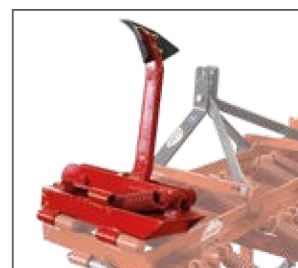

Coltivatore "Tiller"

Serie TP - Media

Tipo di Vomera ammassa
Plough type

Tipo 3

Tipo 4

Gruppo cerniera per telaietti
Hinge group for frames

Rinforzo per tiller TP / Reinforcement for TP tiller

Elementi ancora / Anchors elements

Coltivatori portati "TILLER" Serie media

SERIE TP Serie standard è particolarmente adatta su terreni argillosi in assenza di sassi dotato di ancore in acciaio temperato.

Cultivator "TILLER" middle series

TP SERIES Standard series. Suitable for clay soils, with no stones, equipped with tempered steel anchors.

COD.	Descrizione / Description					
5005	Coltivatore TP/5 / TP/5 cultivator	25	5	30-35	125	180
5006	Coltivatore TP/7 / TP/7 cultivator	25	7	35-45	175	230
5007	Coltivatore TP/9 / TP/9 cultivator	25	9	45-60	225	280
5008	Coltivatore TP/11 / TP/11 cultivator	25	11	60-70	250	320
5009	Coltivatore TP/13 / TP/13 cultivator	25	13	80-100	295	360
5010	Coltivatore TP/15 / TP/15 cultivator	25	15	100-130	340	440