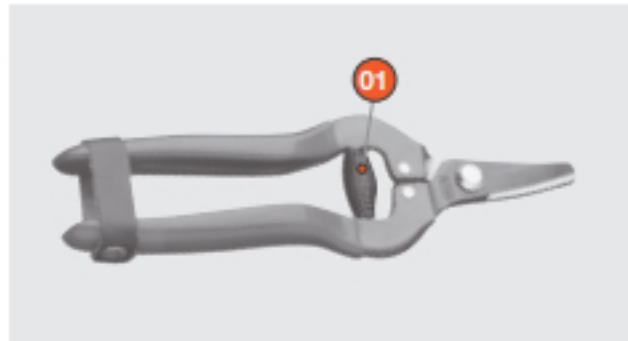

## ALTUNA 1280

- Es** Recolección de cítricos, níspero, etc. hoja y contra hoja curvada y corta para que no se dañe la fruta en el transporte.
- En** Citrics harvest shear, short and curved blade.
- Fr** Épinette pour récolte d'agrumes, lame courte et courbe.
- Pt** Colheita de frutas cítricas, nêspêra, etc. lâmina e contra lâmina curva e curta para que a fruta não se danifique no transporte.
- It** Raccolta di agrumi, nespola, ecc. lama e contra-lama curva e corta in modo che il frutto non sia danneggiato durante il trasporto.

01 |

5104

**Ref.**

mm

1280

170

10

110