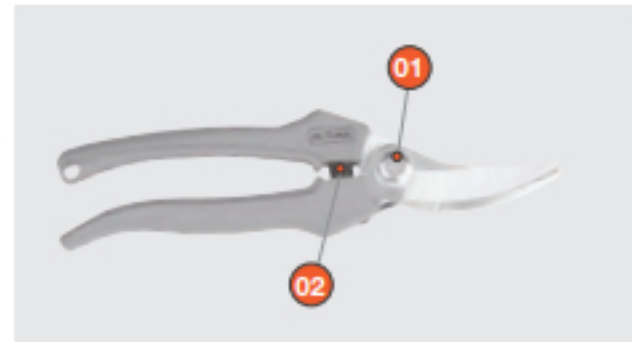

ALTUNA 1260 INOX

- Es** Vendimia y recolección, mangos ergonómicos de fibra, hoja y contra hoja curva en acero inoxidable.
- En** Harvest shear. Inox cutting head.
- Fr** Epinette, poignées en polyamide, tête de coupe en inox.
- Pt** Vindima e colheita, cabos ergonómicos de fibra, lâmina e contra lâmina curva em aço inoxidável.
- It** Vendemmia e raccolta, manici ergonomici in fibra, lama e contra- lama curva in acciaio inossidabile.

01	4428
02	5173

Ref.	mm	Box	gr	EAN13
1260 INOX	190	24	115	8413491007144
1260 INOX B	190	10	115	8413491011646